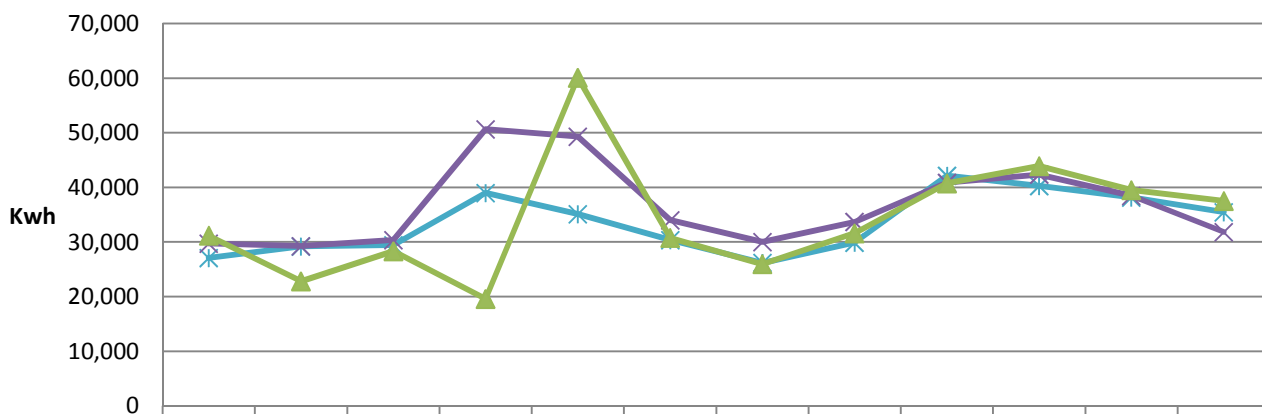

年度別電力使用量の比較(学内共同施設等建物)

	4月分	5月分	6月分	7月分	8月分	9月分	10月分	11月分	12月分	1月分	2月分	3月分
◆ H26	27,104	29,185	29,429	38,978	35,113	30,387	26,182	29,893	42,171	40,282	38,152	35,476
✕ H25	29,721	29,247	30,351	50,640	49,303	33,996	30,004	33,685	40,864	42,359	38,460	31,856
▲ H24	31,162	22,812	28,328	19,567	60,080	30,754	25,946	31,584	40,745	43,911	39,506	37,510