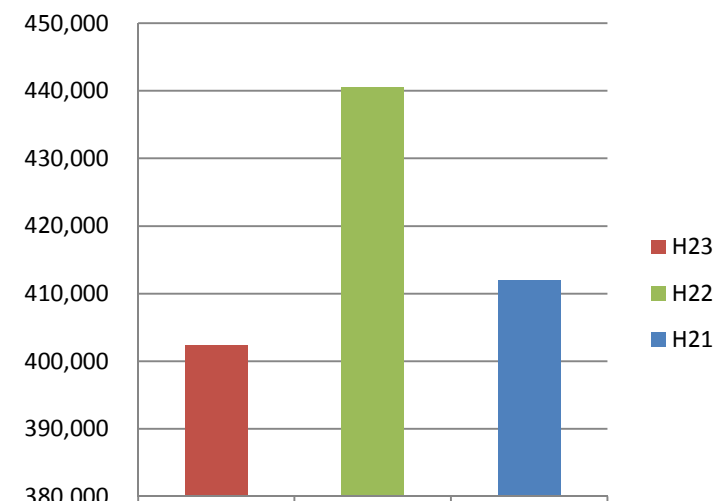

年度別合計値

	H23	H22	H21
合計	402,352	440,486	411,905