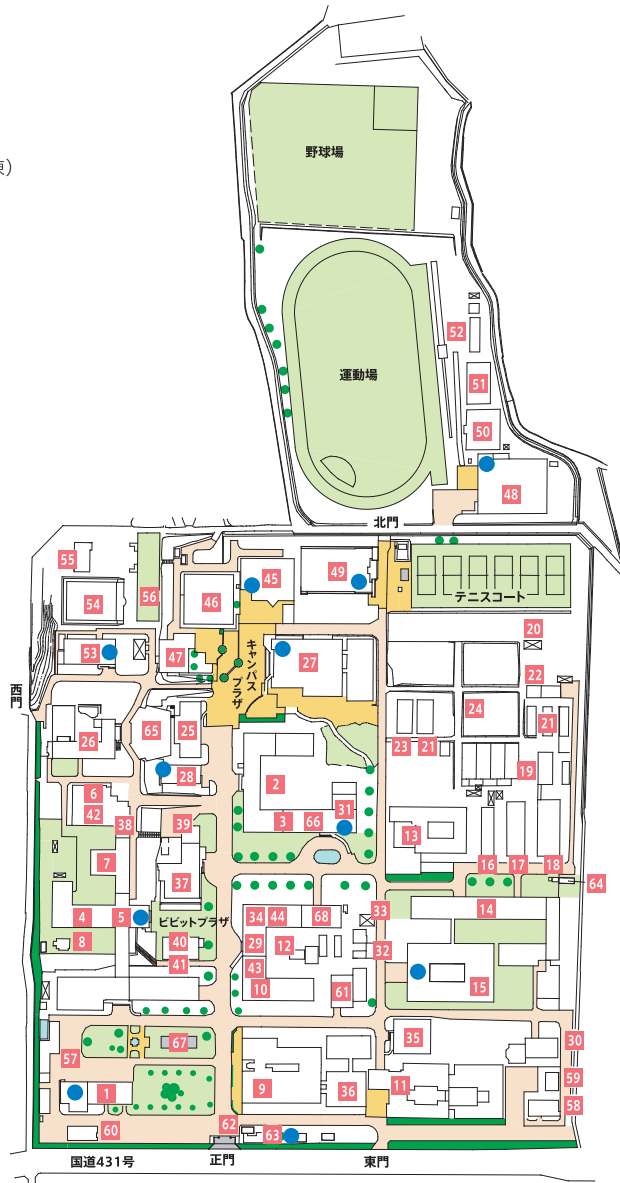

松江キャンパス

〒690-8504 松江市西川津町1060 TEL.0852-32-6100

- | | |
|--|---------------------------------|
| 1 本部棟 | 36 総理工学部1号館(大学院棟) |
| 2 法文学部棟 | 37 学生センター |
| 3 山陰研究センター | 38 教育開発センター |
| 4 教育学部棟 | 39 入学センター |
| 5 教育学部附属教育支援センター | 40 学生支援センター |
| 6 教育学部附属教師教育研究センター | 41 キャリアセンター |
| 7 教育学部附属FD戦略センター | 42 外国語教育センター |
| 8 光物性実験室 | 43 国際交流センター |
| 9 総理工学部1号館 | 44 島根大学・寧夏大学
国際共同研究所(島根大学分室) |
| 10 総理工学部2号館 | 45 大学会館 |
| 11 総理工学部3号館 | 46 第1食堂 |
| 12 動物飼育室 | 47 第2食堂 |
| 13 生物資源科学部1号館 | 48 第1体育館 |
| 14 生物資源科学部2号館 | 49 第2体育館 |
| 15 生物資源科学部3号館 | 50 トレーニングセンター |
| 16 水利実験室 | 51 武道館 |
| 17 農業機械実験室 | 52 体育器具庫 |
| 18 林産加工場・実験動物飼育施設 | 53 課外活動共用施設 |
| 19 製材加工室 | 54 プール棟 |
| 20 器具庫 | 55 弓道場 |
| 21 温室 | 56 アーチェリー場 |
| 22 動物実験飼育室 | 57 車庫 |
| 23 ガラス棟 | 58 環境安全施設 |
| 24 圃場 | 59 焼却処理施設 |
| 25 教養講義室棟1号館 | 60 特高受変電棟 |
| 26 教養講義室棟2号館 | 61 ボイラー室 |
| 27 附属図書館 | 62 守衛室 |
| 28 保健管理センター | 63 中央監視室 |
| 29 生涯教育推進センター | 64 薬品庫 |
| 30 総合情報処理センター | 65 大学ホール |
| 31 汽水域研究センター | 66 山陰法実務教育研究センター |
| 32 ミュージアム | 67 学生市民交流ハウス |
| 33 古代出雲文化資料調査室 | 68 地域課題学習支援センター |
| 34 男女共同参画推進室 | |
| 35 総合科学研究支援センター
遺伝子機能解析部門
RI実験施設 | |

●…AED設置場所