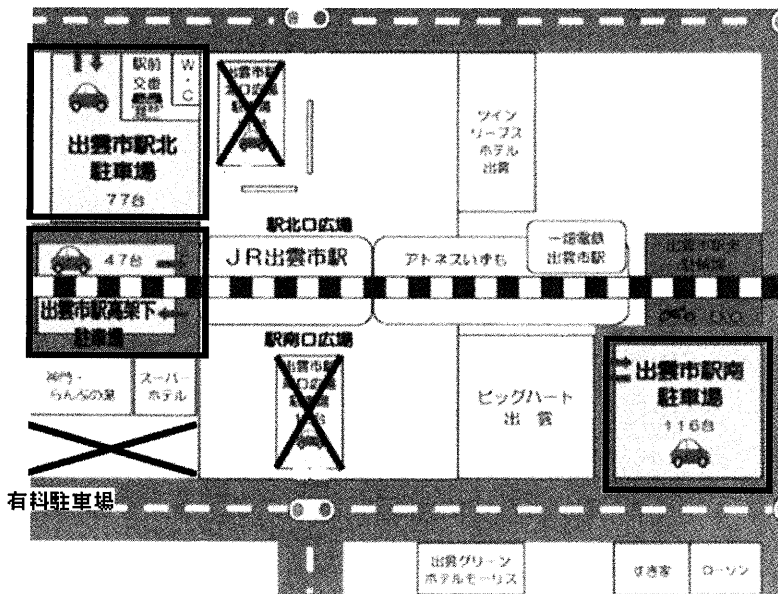

出雲市社会福祉協議会 生活支援課あて (1月10日(火) 申込締切)

名 前	所属団体名	連絡先電話番号	備考

※申込書にご記入いただいた個人情報については、本セミナーの実施運営のためのみに、利用します。

【駐車場のご案内】

ビッグハート出雲の駐車場は

- ・ 出雲市駅南駐車場
- ・ 出雲市駅北駐車場
- ・ 出雲市駅高架下駐車場 です。

駐車券は、白のホール入口受付にてご提出ください。無料となります。

() 内は駐車可能台数