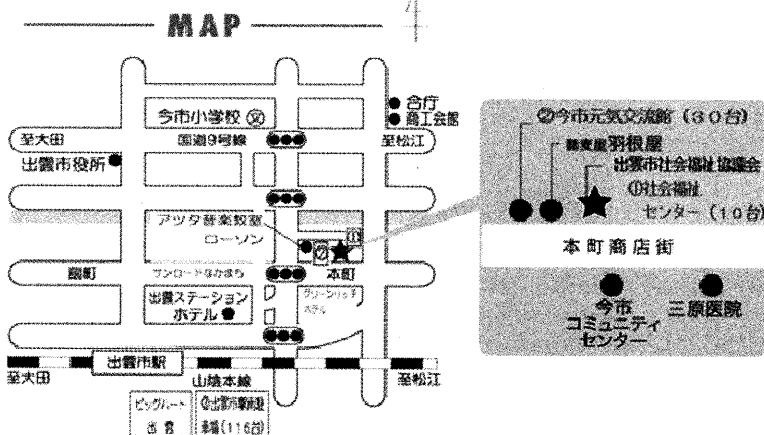

出雲市社会福祉協議会 生活支援課あて (1月10日(火) 申込締切)

名 前	所属団体名	連絡先電話番号	備考

※申込書にご記入いただいた個人情報については、本セミナーの実施運営のためのみに、利用します。

【駐車場のご案内】

ビッグハート出雲の駐車場は

- ・ 出雲市駅南駐車場
- ・ 出雲市駅北駐車場
- ・ 出雲市駅高架下駐車場 です。

駐車券は、白のホール入口受付にてご提出ください。無料となります。

() 内は駐車可能台数