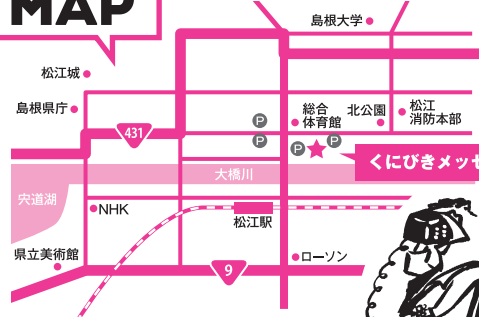

公務員志望なので市町村の出展が勉強になった!

これからの可能性が広がった!

もっと知りたい! しまね大交流会

新Ver.追加! 参加学生インタビューあり!

<https://www.allshimane.shimane-u.ac.jp/project02/>

PVは
コチラ!

MAP

COMING SOON!!!!!!!!!!!!!!

出展者情報

10月上旬~公開予定!

ガイドブック and more

11月頃~公開予定!

Check! Check! Check!

参加無料 / 服装自由

対象: 大学生・高専生・専修学校生・高校生・教職員・保護者・一般

お申し込み方法

下記のサイトか、QRコードから事前にお申込みください

https://www.allshimane.shimane-u.ac.jp/project02/2018se_entry/

- 島大・県大・県短・松江高専・ポリテクカレッジ島根から会場までの連絡バスを運行します。
- 高校等で、学校単位で参加される場合は一括申込を承ります。問合せ先までご連絡ください。
- 障がい等により配慮の必要な方は、問合せ先までご相談ください。