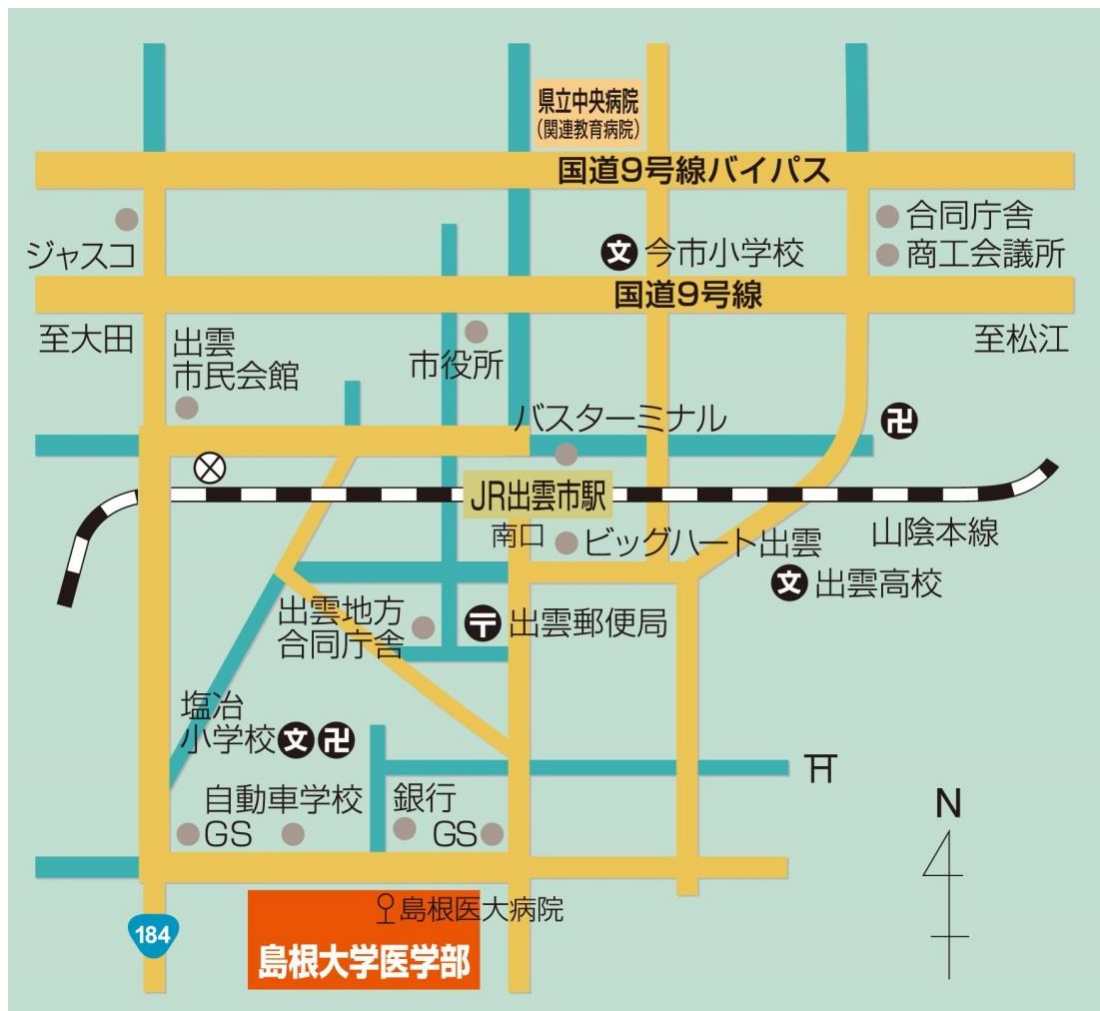

○都道府県内における位置関係の図面

## 島根県

● …島根大学松江キャンパスの位置

● …島根大学出雲キャンパスの位置

## 島根大学出雲キャンパス

○最寄り駅からの距離や交通機関がわかる図面

JR出雲市駅より

距離：1.7km

一畑バス：島根大学病院下車 約10分

国立大学法人等施設実態調査（様式2）

配置図

敷地面積	建築面積	建物延面積	建ぺい率	容積率	全学生数	学部等名	団地番号	団地名	所在地名	学校番号	学校名	作成年度
222.625㎡	41.258㎡	129.860㎡	19.0%	58.0%	1,077人	医学部	201	塩冶	出雲市塩冶町89-1	0512	島根大学	H26