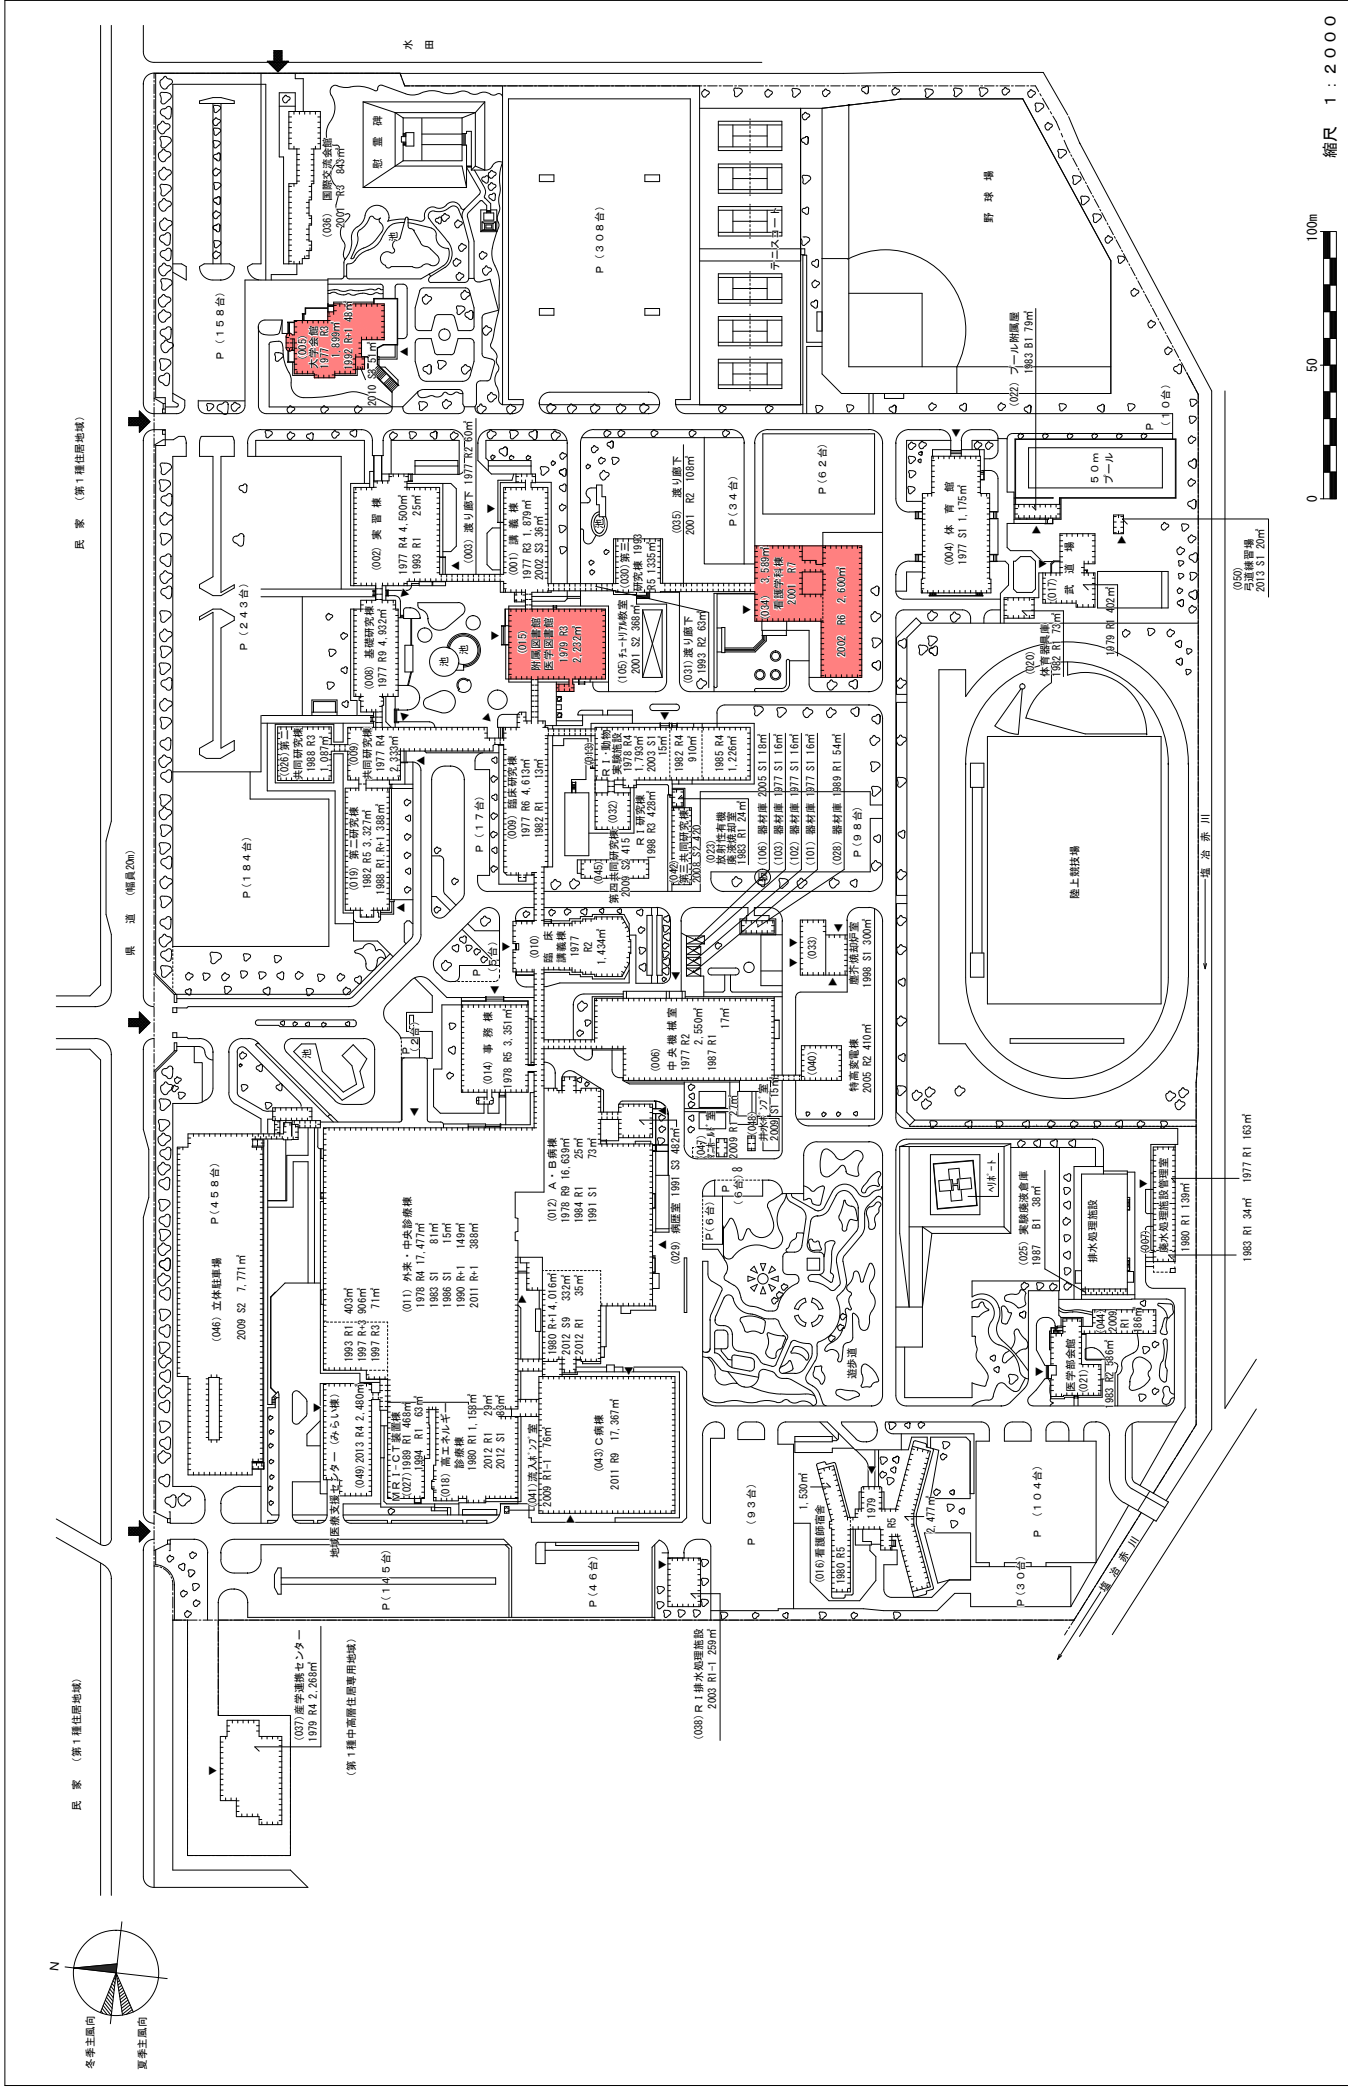

○都道府県内における位置関係の図面

## 島根大学出雲キャンパス

○最寄り駅からの距離や交通機関がわかる図面

JR出雲市駅より

距離：1.7km

一畑バス：島根大学病院下車 約10分

国立大学法人等施設実態調査（様式2）

配置図

敷地面積	建築面積	建物延面積	建ぺい率	容積率	全学生数	学部等名	団地番号	団地名	所在地名	学校番号	学校名	作成年度
222.625㎡	41.258㎡	129.860㎡	19.0%	58.0%	1,077人	医学部	201	塩冶	出雲市塩冶町89-1	0512	島根大学	H26

縮尺 1 : 2000