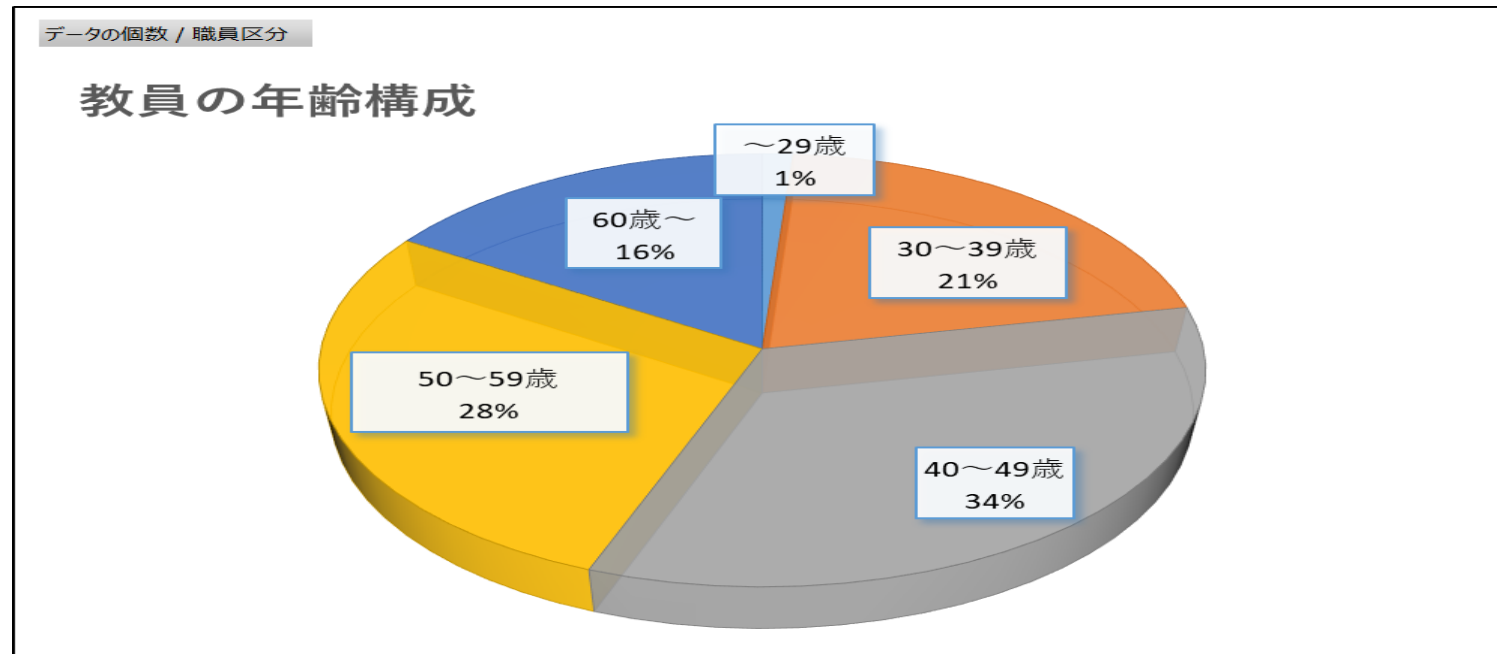

教員の年齢構成等(令和2年5月1日現在)

年齢	教授	准教授	講師	助教	助手	総計
～29歳			4	5		9
30～39歳		16	26	108	1	151
40～49歳	27	88	40	94		249
50～59歳	103	64	19	19	1	206
60歳～	95	10	5	4	4	118
総計	225	178	94	230	6	733

年齢	男	女	総計
～29歳	5	4	9
30～39歳	104	47	151
40～49歳	191	58	249
50～59歳	169	37	206
60歳～	103	15	118
総計	572	161	733