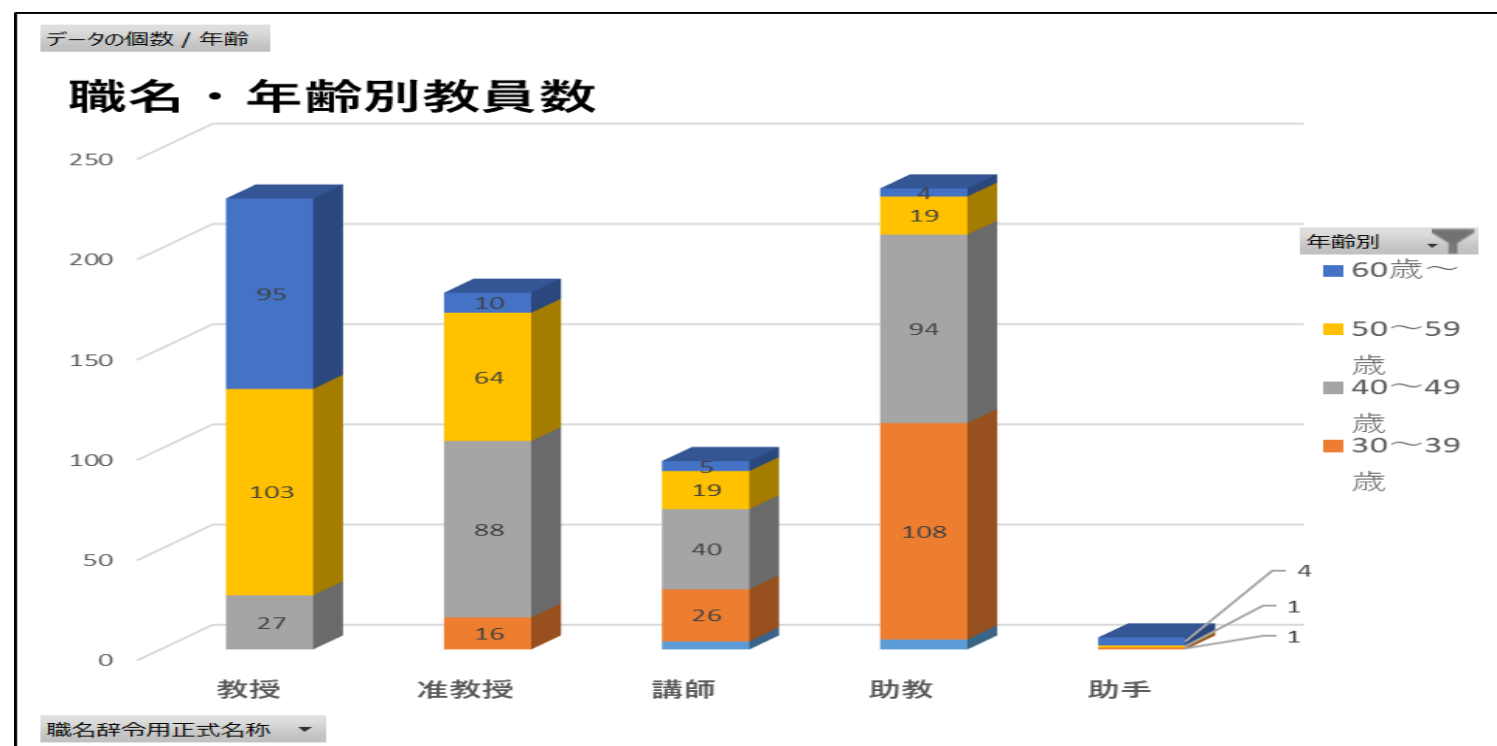

教員の年齢構成等(令和2年5月1日現在)

年齢	教授	准教授	講師	助教	助手	総計
～29歳			4	5		9
30～39歳		16	26	108	1	151
40～49歳	27	88	40	94		249
50～59歳	103	64	19	19	1	206
60歳～	95	10	5	4	4	118
総計	225	178	94	230	6	733

年齢	男	女	総計
～29歳	5	4	9
30～39歳	104	47	151
40～49歳	191	58	249
50～59歳	169	37	206
60歳～	103	15	118
総計	572	161	733