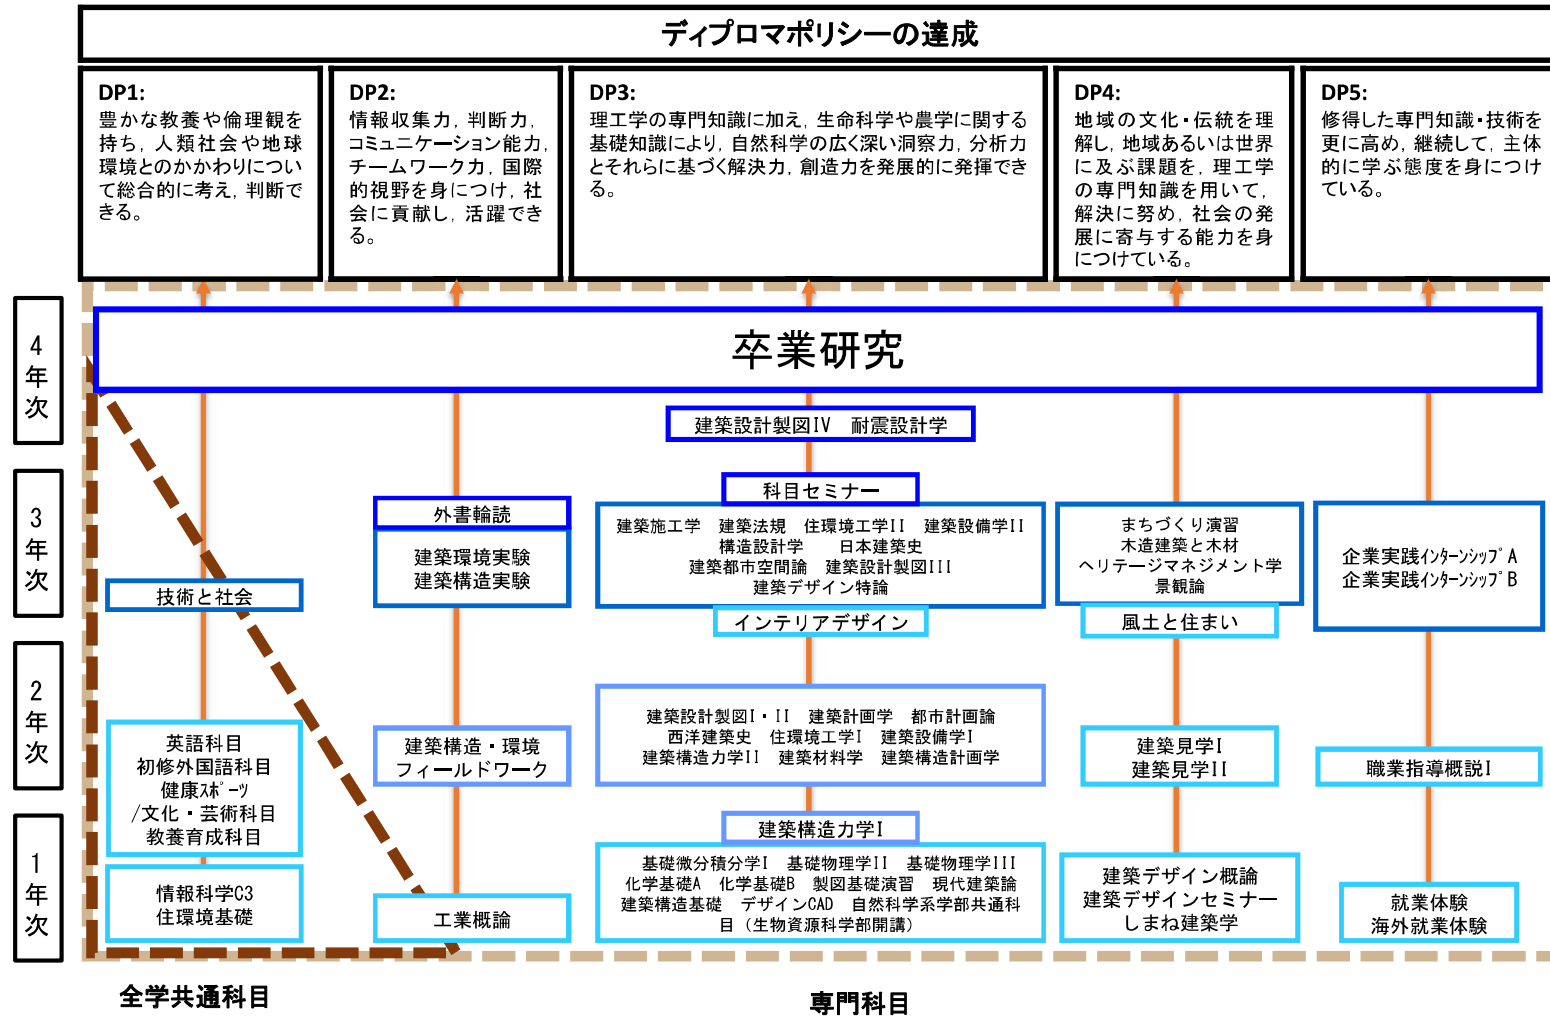

# 総合理工学部建築デザイン学科カリキュラムツリー

作成日: 2017年11月30日

レベル1 レベル2 レベル3 レベル4

全学共通科目

専門科目