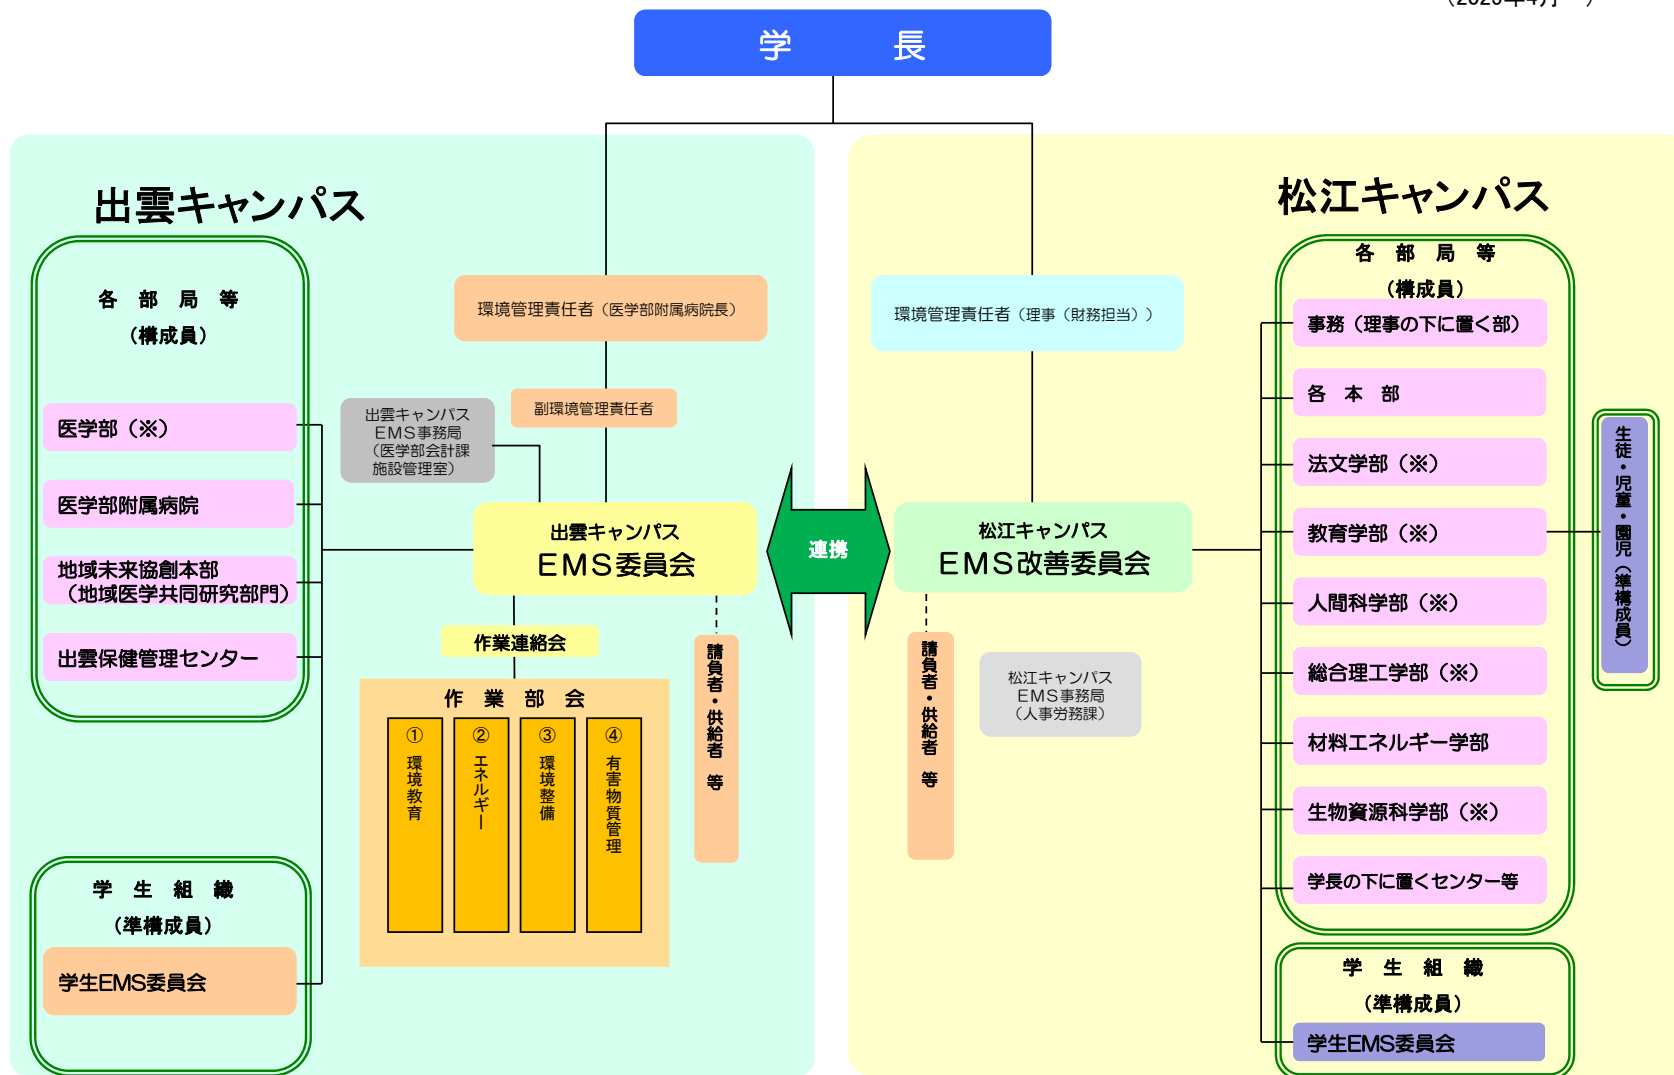

島根大学環境マネジメントシステム(EMS)体制図

(2025年4月～)

※大学院を含む