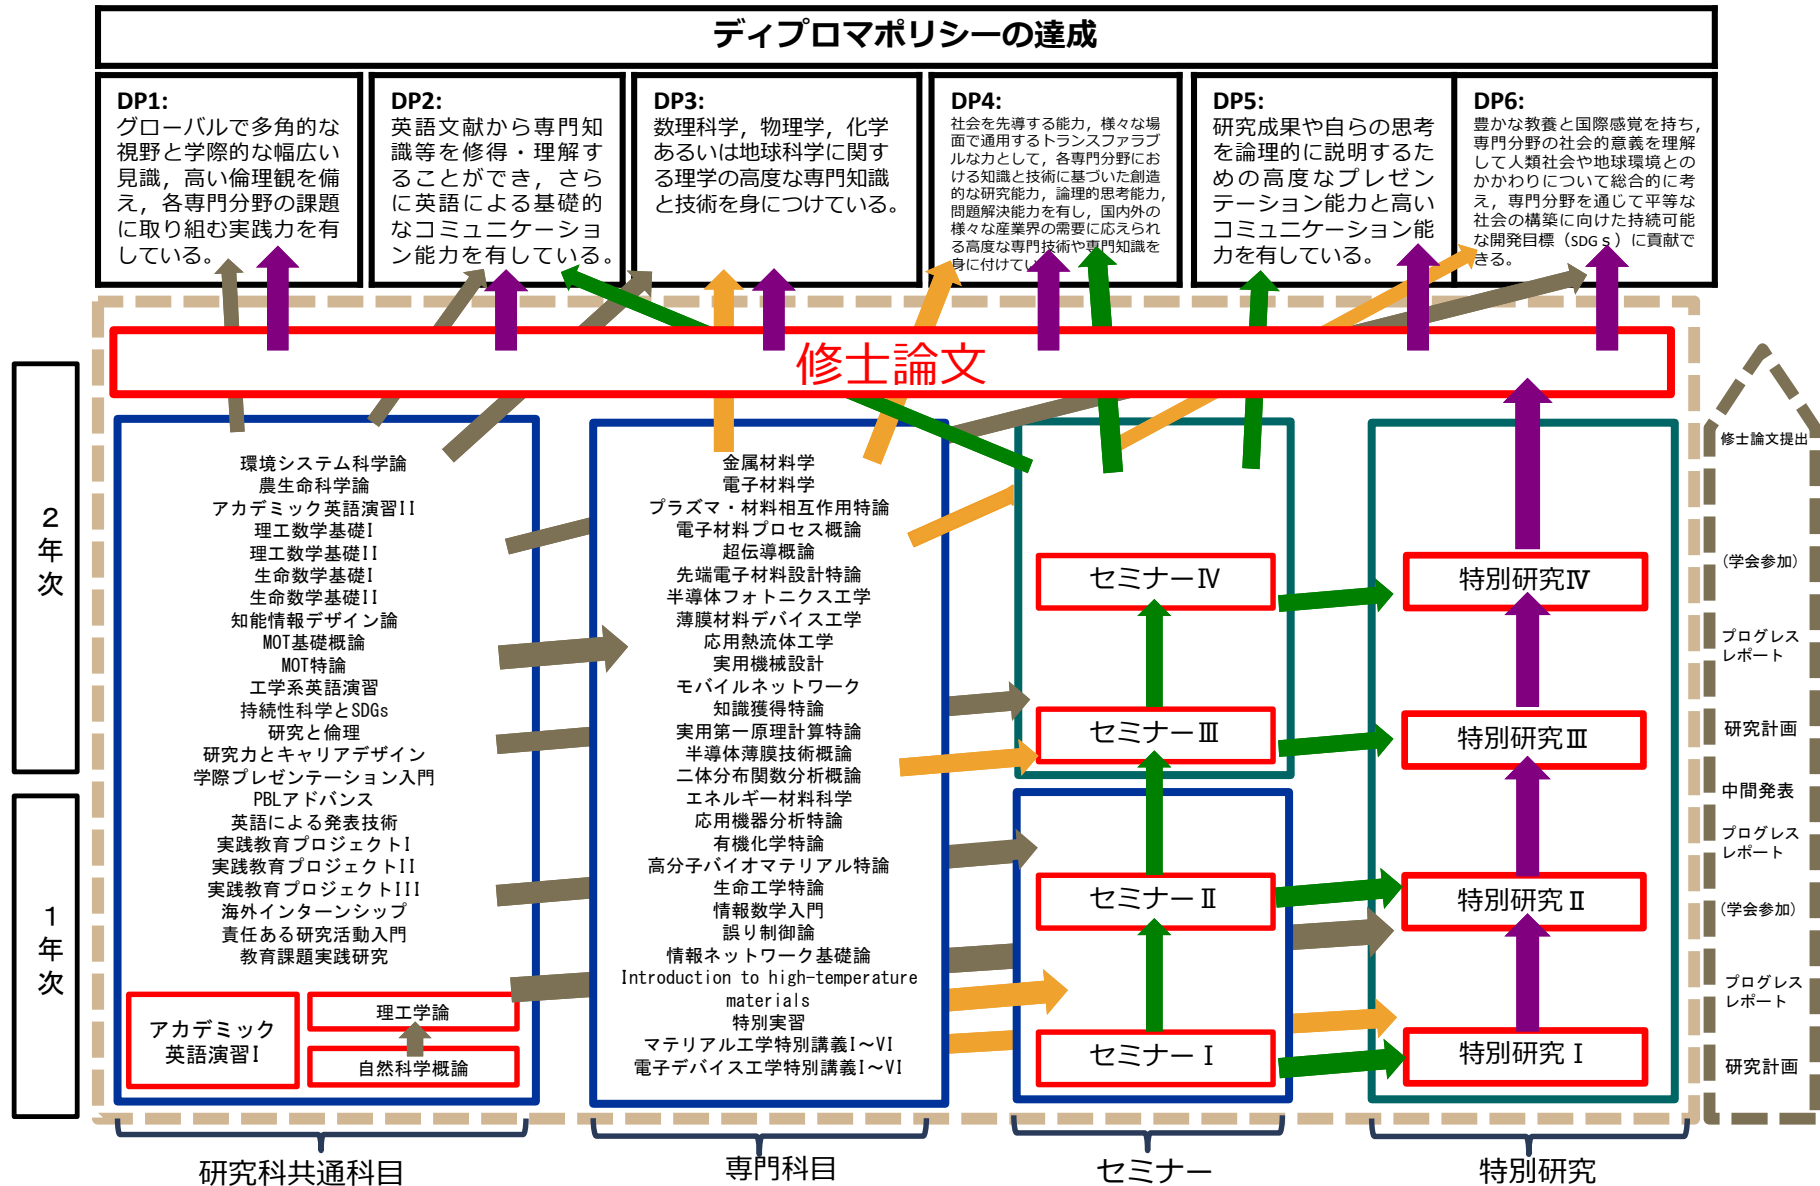

自然科学研究科前期課程先端材料工学コースカリキュラムツリー (修士(理学))

作成日：2026年3月18日

必修

レベル5

レベル6

自然科学研究科前期課程先端材料工学コースカリキュラムツリー (修士(工学))

作成日：2026年3月18日

必修

レベル5

レベル6