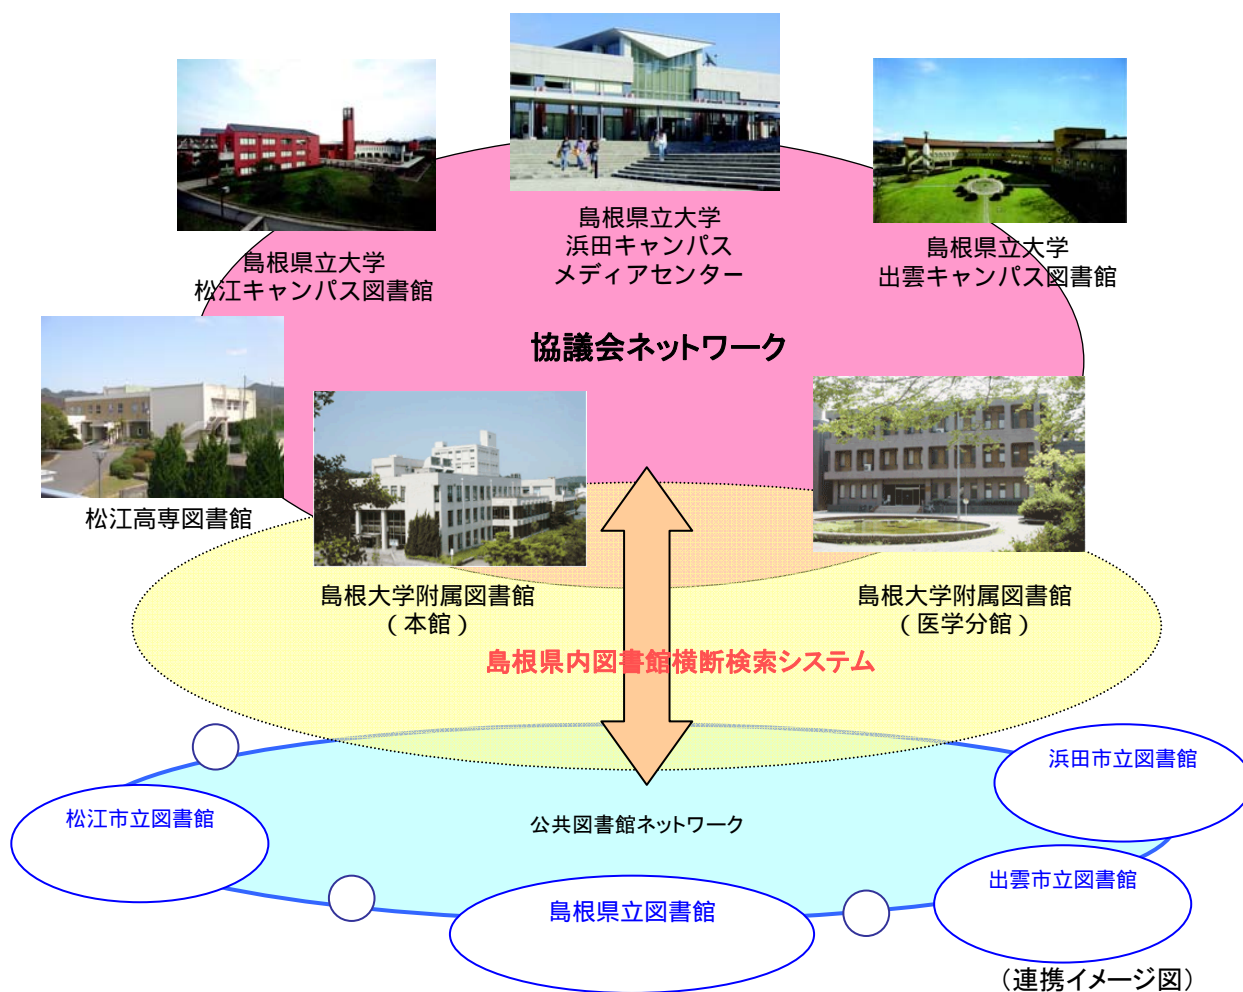

島根県大学・高等専門学校 図書館協議会の誕生

図書館連携が開く新たなサービスの地平

島根県内の高等教育機関の図書館・メディアセンターが、相互に連携し、各館の充実・発展とサービスの向上を図ることを目的として、島根県大学・高等専門学校図書館協議会を設立します。島根県立大学、島根大学及び松江工業高等専門学校の図書館・メディアセンターが会員館となり、島根県立大学の浜田、松江、出雲各キャンパス、島根大学の松江、出雲各キャンパス、そして松江高専の図書館・メディアセンター6館による有機的な図書館ネットワークを構築し、従来の単独館ではなし得なかったサービスと事業の創造を目指します。

島根県立大学・島根大学・松江工業高等専門学校

2008年4月

◆設立の趣旨

大学や高等専門学校などの高等教育機関をとりまく環境は、昨今変貌を遂げつつあります。厳しい財政事情による予算の削減によって、効率的かつ効果的な運営が求められるとともに、地域社会への貢献が求められています。また、IT技術やWebに代表されるインターネット技術は急速に進展し、高等教育機関における教育・研究環境にも大きな変革をもたらしつつあります。このような中で、それぞれの機関の図書館においても、サービスや事業の再構築が求められていると言えます。

このような状況の中で、各機関の図書館・メディアセンターが持つ様々なリソース（学術情報、施設、人）を相互に有効活用し、各機関の図書館サービスの向上を図り、地域社会への貢献を行うことを目的として当協議会は設立されました。

◆事業

- 各館のリソースを活かした相互協力の推進
- 学術情報の発信や地域貢献事業を連携して推進
- 調査研究と研修を連携して推進

◆島根県内図書館横断検索

島根県内の大学・高専図書館を初め、公共図書館が所蔵する蔵書を横断的に検索できるサービスで、2007年3月から公開されています。当協議会の会員館が持つ基本的なリソースである図書や学術雑誌を相互に活用するための必須のツールです。

The image displays a series of overlapping screenshots from a web browser, illustrating the 'Shimane Prefecture Cross-institutional Library Search' (島根県内図書館横断検索) service. The screenshots show the search interface, search results, and detailed information for a specific book or journal. The interface is in Japanese and includes search filters, search buttons, and search results lists. The screenshots are arranged in a way that shows the progression of a search from the main search page to the results page, then to a detailed view of a search result, and finally to the specific library and book details.