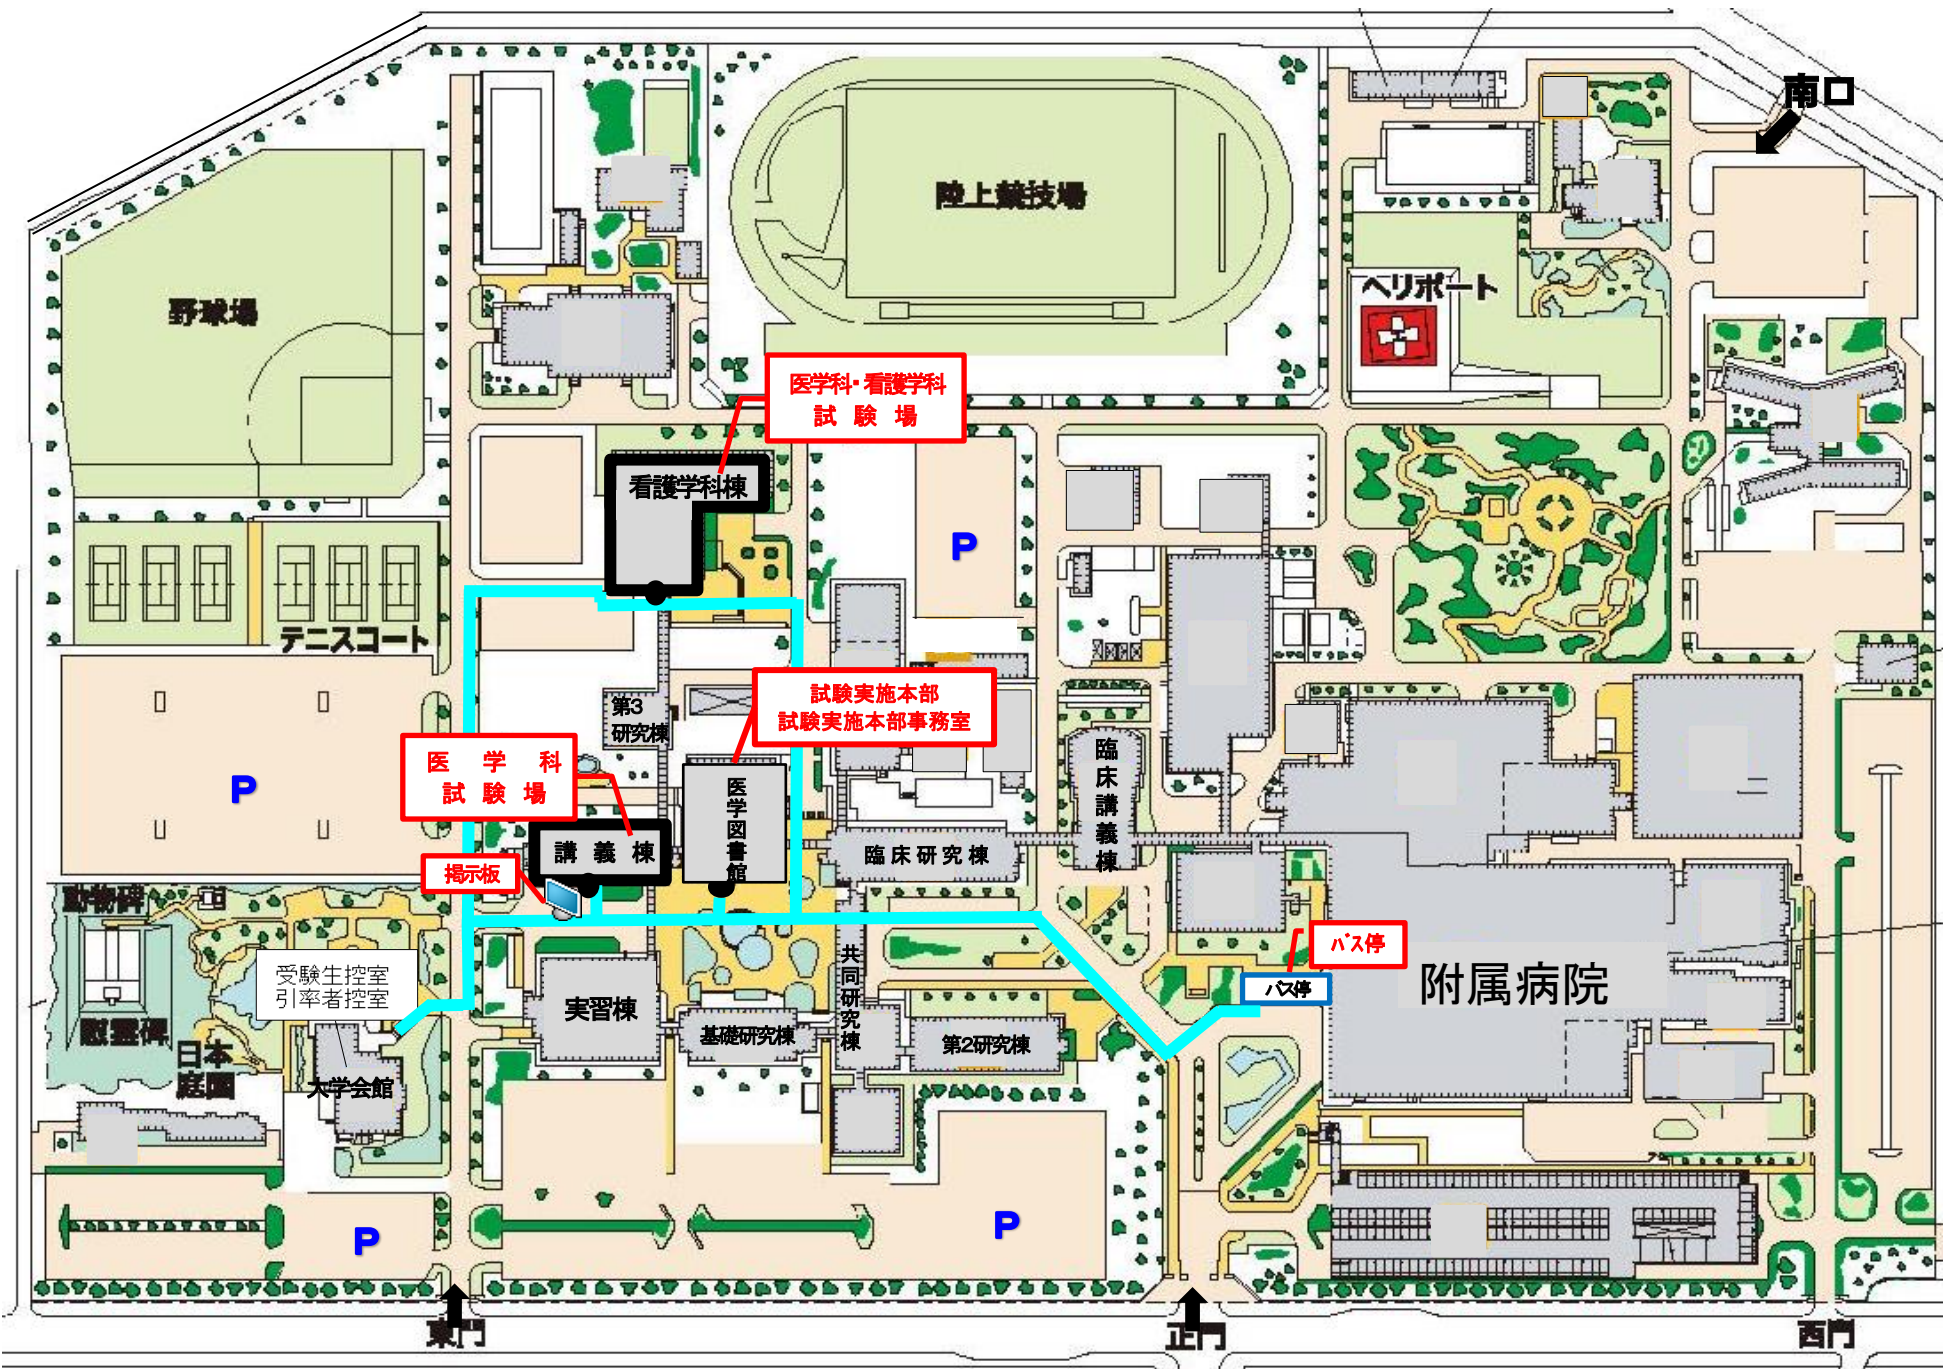

島根大学医学部建物配置図

- 試験場建物
- 出入口
- 順路
- 試験関係掲示場