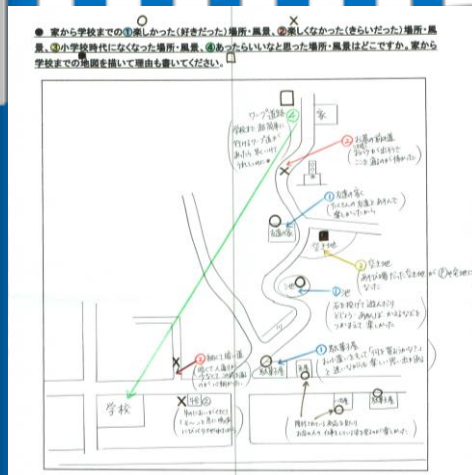

Shimane University

島根大学
サイエンスカフェ

SCIENCE
CAFE

持ってきた牛乳パック
を使って自分で作って
みよう！！

第92回 島根大学サイエンスカフェ